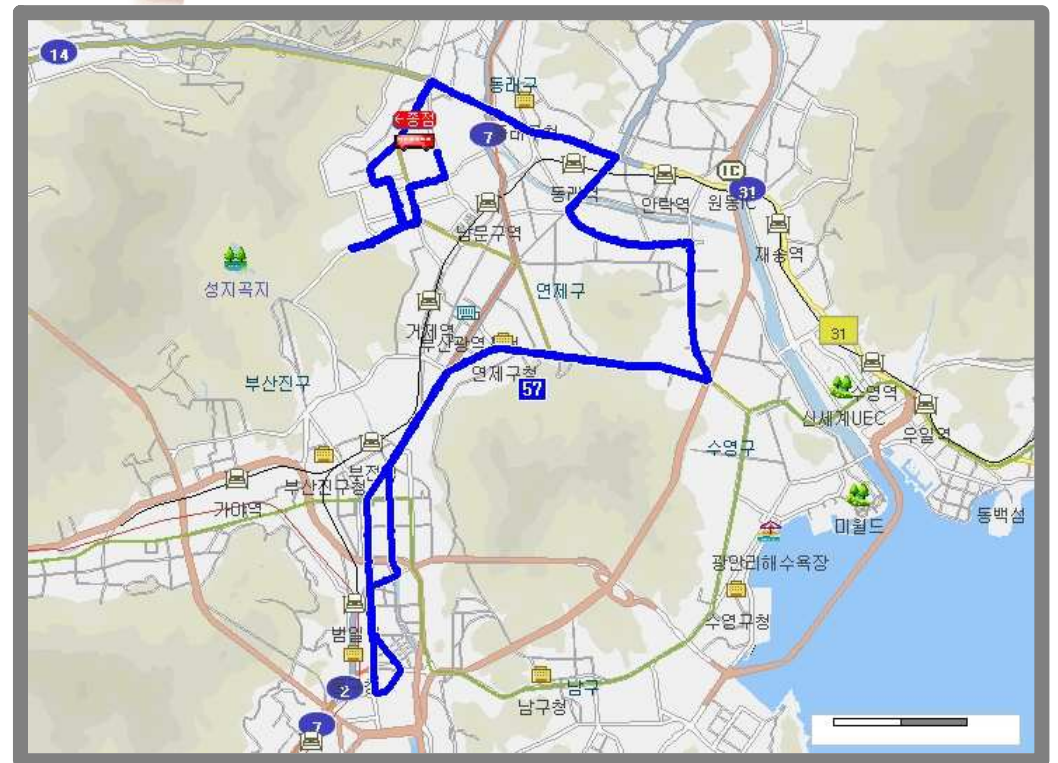

파란색 칸은 연산8동 내 정류소를 의미합니다.

"버스타입" 시간

이전 ARS로 보다 편리하게 알아보세요!

1 단계 1588-2902 (ARS)
안녕하십니까? 부산광역시 버스정보 안내서비스입니다.
버스타입 예약시간을 안내 받으려면
정류소 번호 5자리를 눌러 주십시오.

2 단계 정류소번호
정류소 번호 (ID) 00 - 000

3 단계 노선번호 + #
예) 노선번호가 10자인 경우는 "10.#" 을
"광영" 인 경우는 "00.#" 을, "10-1" 인 경우는 "10.*.1" 을
"1000번 심야" 인 경우는 "1000.*.0" 으로 입력하십시오.

정류소 번호 01-234 정류소 번호는 버스 표지판에 부착되어 있습니다.

모바일 서비스 이용안내
* 모바일 앱을 이용해 버스타입내 서비스를 이용하는 방식입니다.
(이동통신사, 휴대전화종에 따라 제공방법이 상이할 수 있습니다.)
* 모바일 지원 단말기 리스트
<http://www.winc.or.kr> 참조

57

버스타입

2902 > **09259** 검색

부산 BMS - 정류소 ID 검색

부산 BMS - 버스타입 예약정보
1. 정류소 번호 (09259)
2. 노선번호 (57)
3. 예약시간 (09:00~18:00)
4. 예약인원 (1명)
5. 예약시간 (09:00~18:00)
6. 예약시간 (09:00~18:00)
7. 예약시간 (09:00~18:00)
8. 예약시간 (09:00~18:00)
9. 예약시간 (09:00~18:00)
10. 예약시간 (09:00~18:00)

소중한 에너지 절약을 위하여 대중교통을 이용합시다

연산제8동