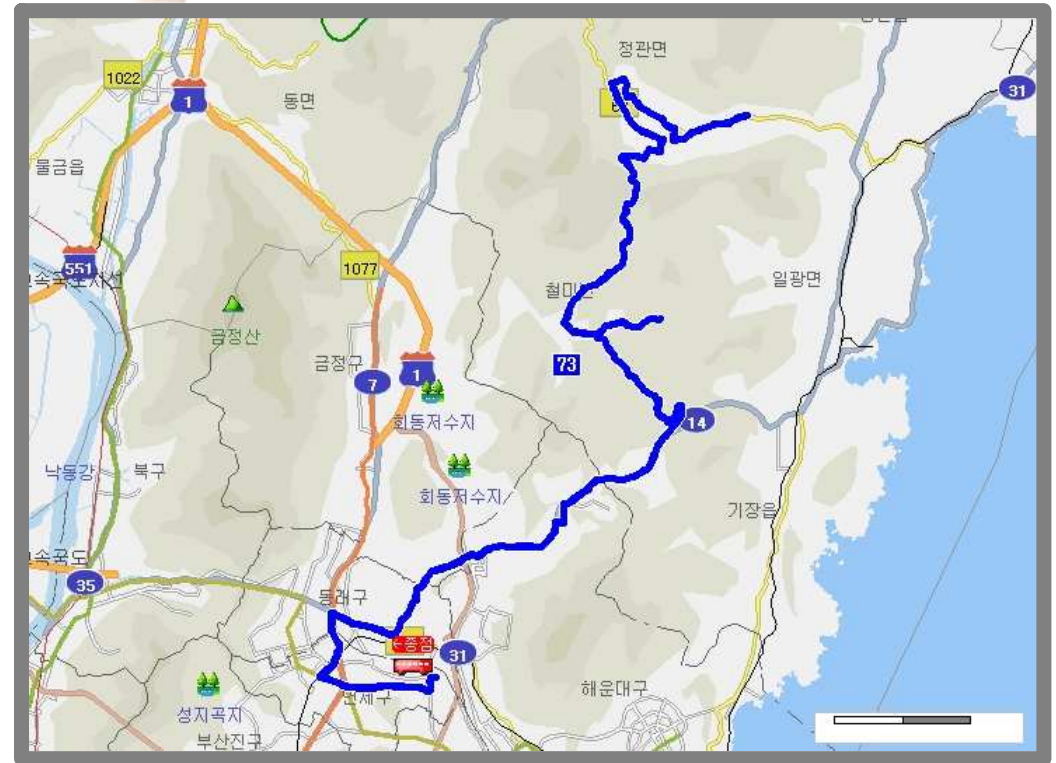

첫차	05:00	기점	연산9동	배차	평상시 45 분	버스회사	삼성
막차	21:25	종점	정관	출/퇴근시	45 분		
버스타입	일반버스	기본요금	950 원	공휴일	45 분