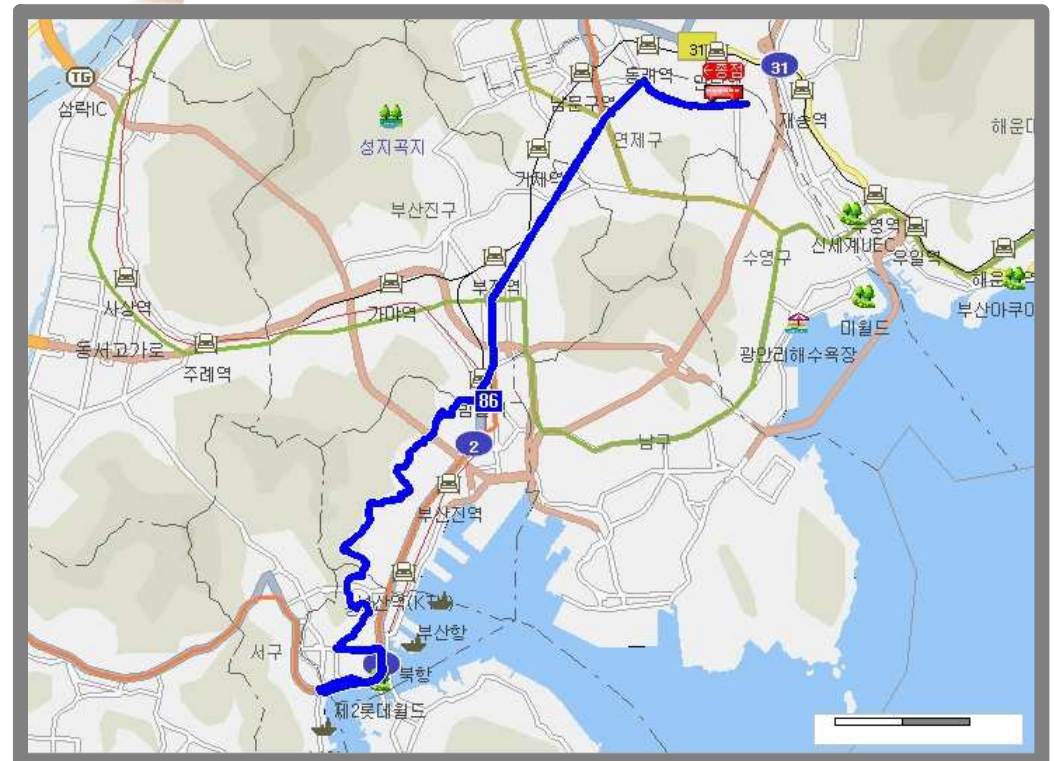

첫차	04:40	기점	토곡	배차	평상시 10 분	버스회사	삼성
막차	22:20	종점	남포동	출/퇴근시	8 분		
버스타입	일반버스	기본요금	950 원	공휴일	12 분		

순서	경유정류장	순서	경유정류장	순서	경유정류장
1	삼성여객(중점)(-)	41	부산디지털고(01018)	81	부전시장(05185)
2	토곡한양아파트(13076)	42	거북맨션(01025)	82	송공삼거리(05176)
3	연산8차안센터(13074)	43	메리놀병원(01021)	83	양정(05022)
4	연천시장(13070)	44	새들맨션(01102)	84	상수도사업본부(05004)
5	연동시장(13065)	45	국제시장(01095)	85	부산시청(13046)
6	경동아파트(13062)	46	백산기념관(01048)	86	뉴그랜드레포츠(13049)
7	연산1차안센터(13059)	47	부산대파트(01059)	87	연산교차로(13056)
8	연산농협(13058)	48	남포동(01072)	88	연산농협(13057)
9	연산교차로(13055)	49	충무동 해안시장(02088)	89	연산1차안센터(13060)
10	화승상호저축은행(13050)	50	신동아시장(01078)	90	경동아파트(13063)
11	부산은행연계점(13048)	51	연안여객부두(01057)	91	연동시장(13069)
12	부산시청(13043)	52	제일은행앞(01047)	92	부산경상대학입구(13071)
13	양정초등학교(05001)	53	국제시장(01098)	93	연산8차안센터(13075)
14	양정(05020)	54	새들맨션(01101)	94	토곡한양아파트(13077)
15	송공삼거리(05173)	55	메리놀병원(01023)	95	삼성여객(중점)(-)
16	부전시하철역(05179)	56	거북맨션(01024)		
17	부전시장(05183)	57	부산디지털고(01017)		
18	서면(05243)	58	금호아파트(01013)		
19	범내골(05228)	59	동아아파트(01009)		
20	부산범천교회(05324)	60	영주삼거리(01001)		
21	이름빌아파트(03005)	61	동일파크맨션(03051)		
22	서광교회(03007)	62	화신아파트(03050)		
23	범일초등학교(03012)	63	금수사(03044)		
24	성북고개(03016)	64	부산컴퓨터과학고교(03042)		
25	좌천동농심가슈퍼(03017)	65	초량6동(03040)		
26	수정삼거리(03022)	66	부산서중학교(03037)		
27	수성초등학교(03029)	67	덕림아파트(03151)		
28	동여중(03030)	68	수정아파트(03035)		
29	수정2동(03033)	69	수정2동(03032)		
30	수정아파트(03034)	70	동여중(03031)		
31	덕림아파트(03036)	71	수성초등학교(03028)		
32	부산서중학교(03156)	72	수정삼거리(03021)		
33	초량6동(03041)	73	좌천동농심가슈퍼(03018)		
34	부산컴퓨터과학고교(03043)	74	성북고개(03014)		
35	금수사(03045)	75	범일초등학교(03013)		
36	화신아파트(03049)	76	서광교회(03006)		
37	동일파크맨션(03052)	77	이름빌아파트(03004)		
38	영주삼거리(01002)	78	부산범천교회(03003)		
39	동아아파트(01008)	79	범내골(05227)		
40	금호아파트(01014)	80	서면(05246)		

■ 파란색 칸은 연산8동 내 정류소를 의미합니다.

소중한 에너지 절약을 위하여 대중교통을 이용합시다
연산제8동

"버스도착예정시간"

이전 ARS로 보다 편리하게 알아보세요!